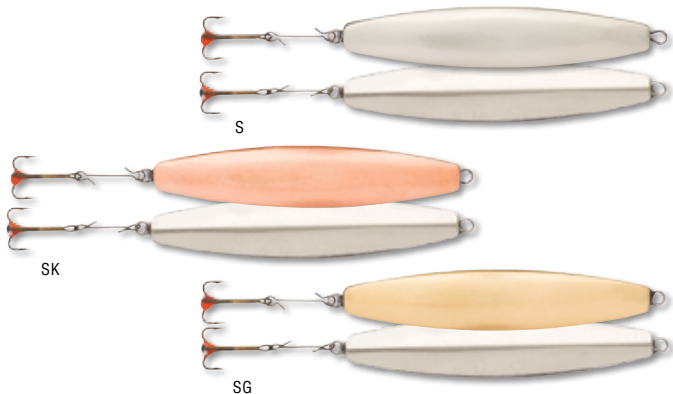

ARKKU

ТРАДИЦИОННЫЙ ФИНСКИЙ ДИЗАЙН

Зимняя блесна Rapala Arkku представляет собой результат накопленного фирмой опыта зимней ловли в течение многих лет. Специалистами Rapala была выбрана классическая вытянутая форма зимней блесны с четырьмя гранями. Форма блесны позволяет с успехом ловить как на течении, так и в спокойной озерной воде.

HARJA

ТРАДИЦИОННЫЙ ШВЕДСКИЙ ДИЗАЙН

Зимняя блесна Harja является своеобразной модификацией Arkku. Благодаря более плоской форме верхней части, Rapala Harja имеет более медленную и плавную игру с планированием. К блесне на металлической цепочке крепится одинарный крючок VMC. Расцветки классические: серебро, серебро/медь, серебро/золото. Интересным вариантом использования может послужить крепеж цепочки за верхнее колечко блесны, кардинально меняющий игру приманки. Безусловным «лидером» среди объектов ловли на Rapala Harja является окунь. Хариус и щука также не откажутся от подобного «угощения».

Rapala

BERGMAN ORIGINAL

ТРАДИЦИОННЫЙ ШВЕДСКИЙ ДИЗАЙН

Зимняя вертикальная блесна, оснащенная тройником VMC с «красной каплей», привлекающей рыбу. При коротком взмахе удочкой – отвесное падение и рывок в сторону. При длинных взмахах играет то широкими «рыскающими» движениями, то горизонтально вибрируя.

Облегченный вариант блесны Pirkен с измененным профилем и более широкой амплитудой игры и рисунком «в точку», создающей в воде дополнительный визуальный эффект, привлекающий рыбу.

Артикул	Длина, мм	Цвет	Вес, г
SM23	23	KS, S, SG	2
SM30	30	KS, S, SG	3
SM45	45	KS, S, SG	6
SM55	55	KS, S, SG	10
SM70	70	KS, S, SG	15