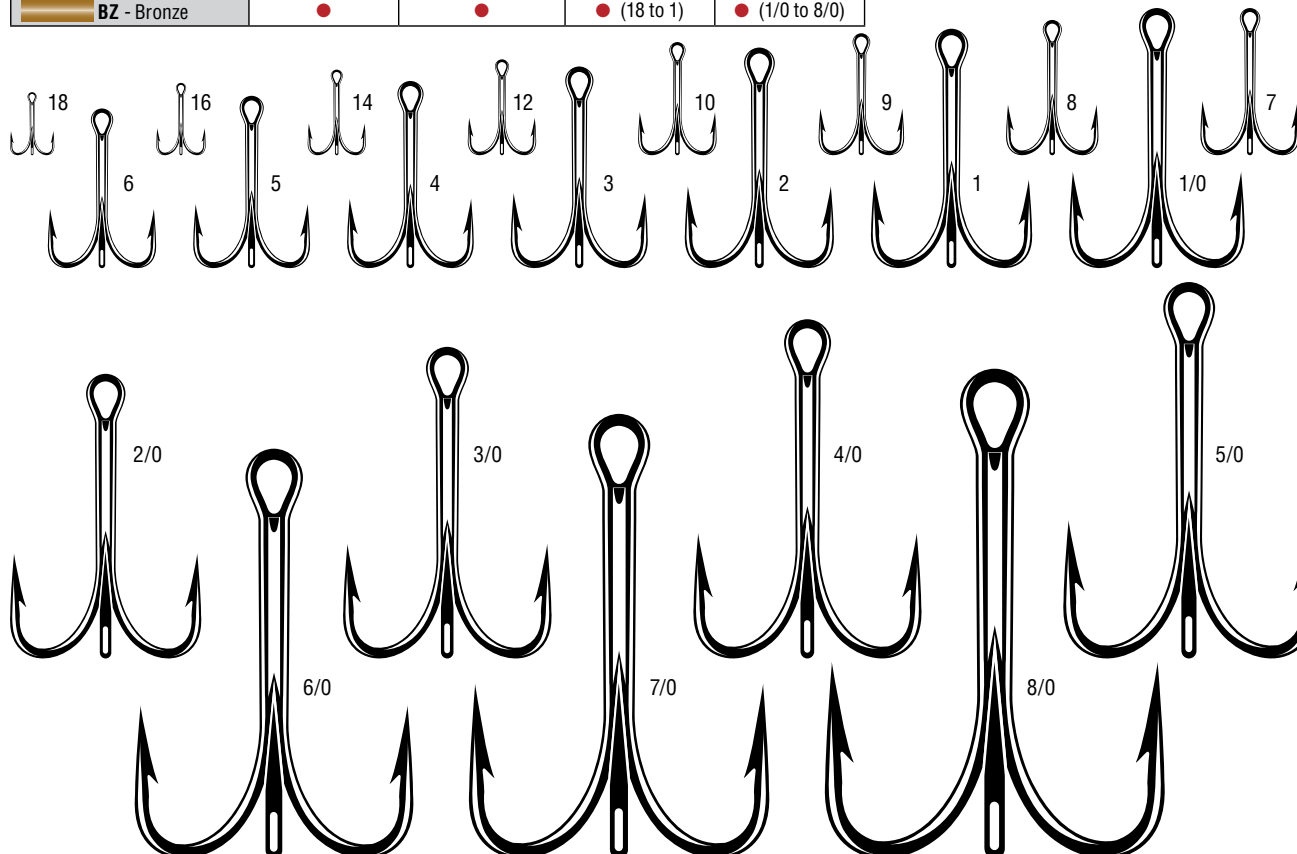

Крючки

8570 *cone cut*

- Форма Barbarian® для максимального сопротивления разгибанию
- Внешняя бородка улучшает проникновение
- Идеально для хищников: окуня, судака, форели и щуки
- Улов обеспечен специальной формой крючка

BARBARIAN® OUTBARB TREBLE

Цвет	Упаковка	Box 1000 (T2)	Blibox 100 (A2)	Blibox 10 (D1)	Blibox 5 (E1)
BN - Black Nickel		•	•	• (10 to 1)	• (1/0 only)

ФОРМА BARBARIAN®

Уникальный дизайн крючка обеспечивает максимальную передачу усилия к точке проникновения крючка, что на 25% улучшает возможность засечки. Форма крюка позволяет распределить усилие на три точки. Это предотвращает сход рыбы с крючка. Испытания показали, что уникальная геометрия VMC® Barbarian® устойчивей к раскрытию крючка.

9617 *cone cut*

- Самый популярный тройник в Европе для оснасток
- Широкий размерный ряд
- Превосходный тройник для всех типов ловли

O'SHAUGNESSY TREBLE

Цвет	Упаковка	Box 1000 (T2)	Blibox 100 (A1/A2)	Blibox 10 (D1)	Blibox 5 (E1)
NI - Nickel		•	•	• (18 to 1)	• (1/0 to 8/0)
PS - Permasteel®		•	•	• (18 to 1)	• (1/0 to 8/0)
BZ - Bronze		•	•	• (18 to 1)	• (1/0 to 8/0)