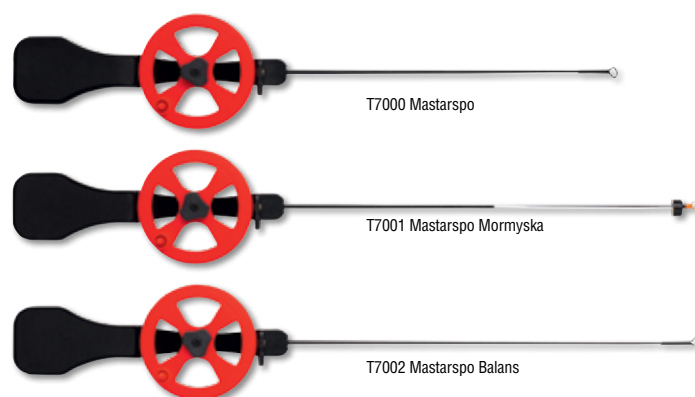

Артикул	Описание	Длина удильца	Строй удильца
T7000	Mastarspö	30 см	Medium Heavy
T70001	Mastarspö Mormyska	34 см+настраиваемый наконечник	Variable
T70002	Mastarspö balans	34 см	Medium