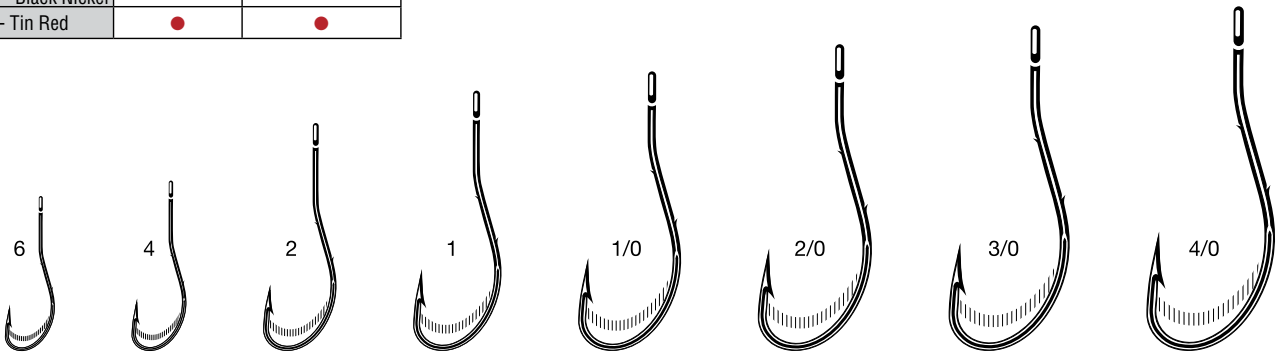

Крючки

7054

cone cut

- Жесткая модель для большого лосося, форели
- Предназначен для ловли с больших червей, таких как красные черви
- Два бороздки на хвостовике, отлично удержат приманку на крючке

WORM HOOK

Ванадиевая сталь

Колечко

Развернутый поддев

Кованный

2 бороздки на хвостовик

▼ Цвет Упаковка ▶

Цвет	Упаковка	Box 1000 (T2)	Blibox 10 (D1)
BN - Black Nickel		●	●
TR - Tin Red		●	●

9276

cone cut

- Конструкция с колечком
- Хороший выбор для зимних остнасток

CRYSTAL

Высоко-углеродистая сталь

Колечко

Короткий хвостовик