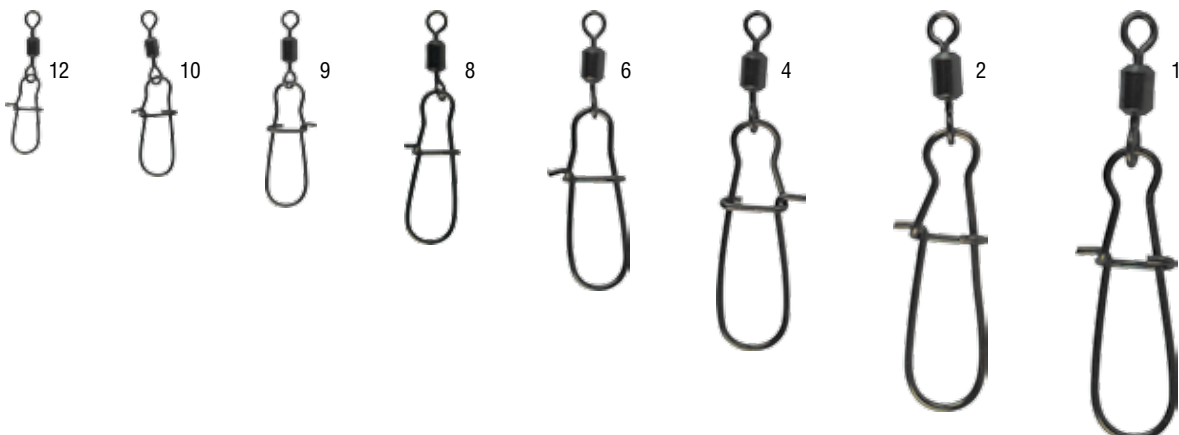

3526

ЧЕРНЫЙ ЦИЛИНДРИЧЕСКИЙ ВЕРТЛЮЖОК С ДВОЙНОЙ ЗАСТЕЖКОЙ

Size	12	10	9	8	6	4	2	1
Strength (kg)	10	13	17	19	25	32	39	39
pcs per pack (Propack)	9	9	9	9	8	7	5	5
BK - Black	●	●	●	●	●	●	●	●

ПРИКОРМКИ

ЗИМНЯЯ ПРИКОРМКА Ice Ground Bait Super Black