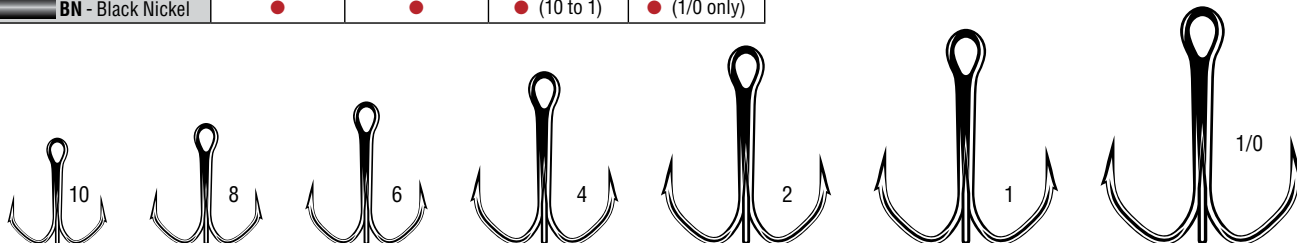

Vanadium steel

Forged

Short Shank

Крючки

8570 *cone cut*

- Форма Barbarian® для максимального сопротивления разгибанию
- Внешняя бородка улучшает проникновение
- Идеально для хищников: окуня, судака, форели и щуки
- Улов обеспечен специальной формой крючка

BARBARIAN® OUTBARB TREBLE

Цвет	Упаковка	Box 1000 (T2)	Blibox 100 (A2)	Blibox 10 (D1)	Blibox 5 (E1)
BN - Black Nickel		•	•	• (10 to 1)	• (1/0 only)

ФОРМА BARBARIAN®

Уникальный дизайн крючка обеспечивает максимальную передачу усилия к точке проникновения крючка, что на 25% улучшает возможность засечки. Форма крюка позволяет распределить усилие на три точки. Это предотвращает сход рыбы с крючка. Испытания показали, что уникальная геометрия VMC® Barbarian® устойчивей к раскрытию крючка.