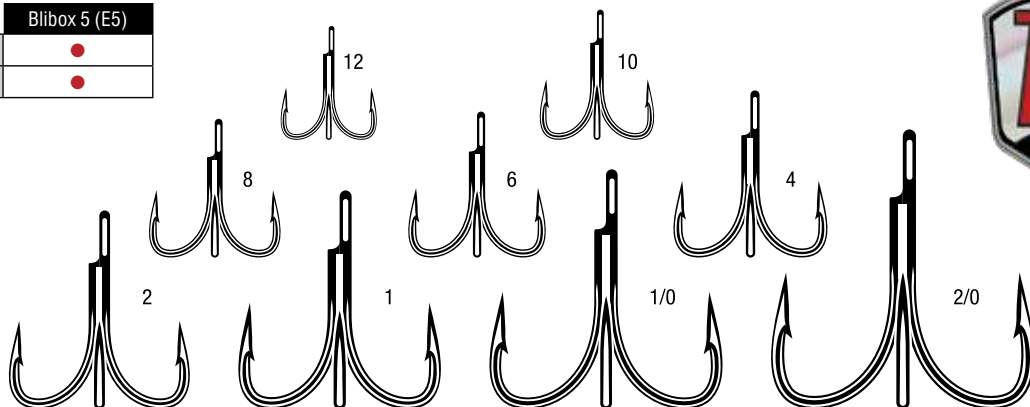

2X INLINE TREBLE

Высокоуглеродистая сталь

Кованый

2x Усиленный

▼ Цвет Упаковка

Blibox 5 (E5)

BN - Black Nickel	●
T1 - Tin	●