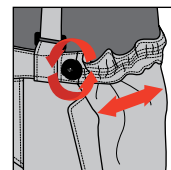

15. Съемные спинка и подтяжки брюк. Обеспечивает комфорт и удобство ношения в обоих вариантах ношения.

16. Регулировка размеров талии с помощью утяжек и системы Voar®

17. Возможность увеличения объема в талии +10 см