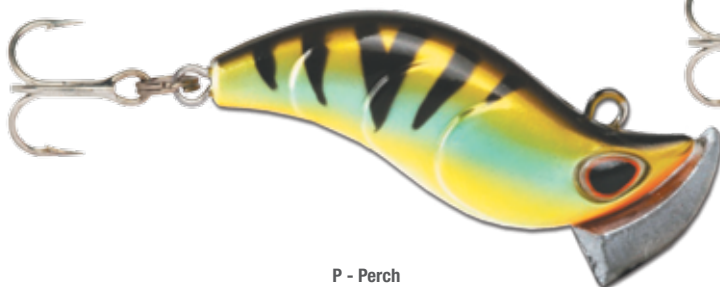

Gomoku bottom

- Приманка предназначена для ловли у дна или в толще воды
- Идеальная позиция хвостом вверх в положении покоя
- Высокочастотные колебания при движении
- Привлекательная игра при погружении на паузе
- Высококачественные никелированные крючки VMC®

P - Perch

Модель	Глубина погружения, м	Длина, см	Вес, гр.
GBT30S	Контролируемая	3	2.5
GBT45S	Контролируемая	4.5	6.5