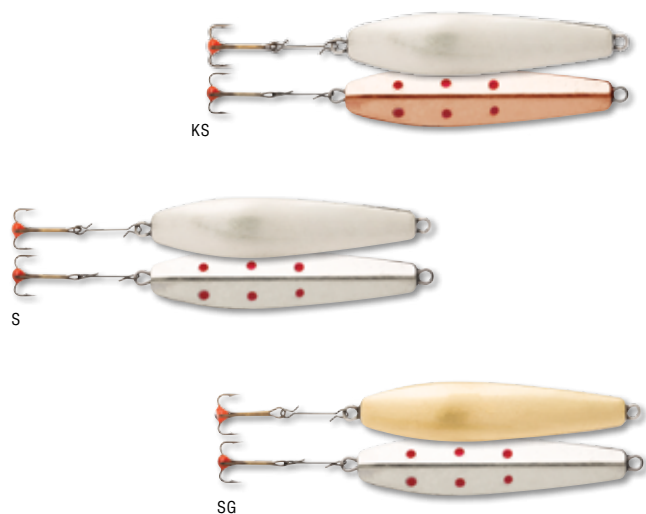

HARJA

ТРАДИЦИОННЫЙ ШВЕДСКИЙ ДИЗАЙН

Зимняя блесна Harja является своеобразной модификацией Arkku. Благодаря более плоской форме верхней части, Rapala Harja имеет более медленную и плавную игру с планированием. К блесне на металлической цепочке крепится одинарный крючок VMC. Расцветки классические: серебро, серебро/медь, серебро/золото. Интересным вариантом использования может послужить крепеж цепочки за верхнее колечко блесны, кардинально меняющий игру приманки. Безусловным «лидером» среди объектов ловли на Rapala Harja является окунь. Хариус и щука также не откажутся от подобного «угощения».

Rapala

BERGMAN ORIGINAL

ТРАДИЦИОННЫЙ ШВЕДСКИЙ ДИЗАЙН

Зимняя вертикальная блесна, оснащенная тройником VMC с «красной каплей», привлекающей рыбу. При коротком взмахе удочкой – отвесное падение и рывок в сторону. При длинных взмахах играет то широкими «рыскающими» движениями, то горизонтально вибрируя.

Облегченный вариант блесны Pirkен с измененным профилем и более широкой амплитудой игры и рисунком «в точку», создающей в воде дополнительный визуальный эффект, привлекающий рыбу.

Артикул	Длина, мм	Цвет	Вес, г
SM23	23	KS, S, SG	2
SM30	30	KS, S, SG	3
SM45	45	KS, S, SG	6
SM55	55	KS, S, SG	10
SM70	70	KS, S, SG	15

PIRKEN

ТРАДИЦИОННЫЙ ШВЕДСКИЙ ДИЗАЙН

Блесны Rapala Pirkен нельзя назвать классическими зимними блеснами для ловли «в отвес». Скорее, это универсальные колеблющиеся блесны, которые отлично зарекомендовали себя как на летней рыбалке, так и на льду.