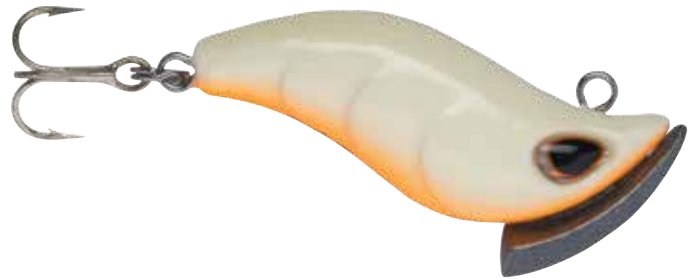

GLO - Glow Orange Belly GLOW