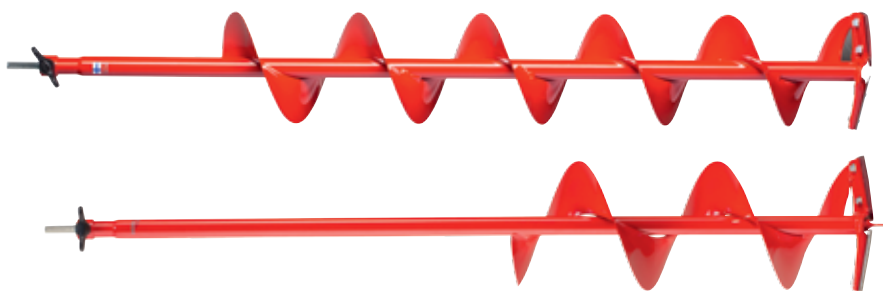

Мотоледобур Mora Ice Honda - мощный инструмент, порадует любителей подледной рыбалки отличным бурением даже самого твердого льда. Современный 4-х тактный двигатель, работает на 75% чище, чем двухтактные двигатели. Двигатель HONDA с меньшим уровнем шума и высокой надежностью обеспечивает небывалую производительность, а бурение становится чище и быстрее. Незаменимый помощник даже в самые лютые морозы. Обладает небольшой массой, и прост в применении, обладает низким уровнем вибрации. MORA Ice HL-250 - новейшее чудо инженерной мысли от HONDA - мирового лидера в производстве экологически чистых моторов. Этот мотоледобур является лучшим из лучших.

- Эксклюзивный мотоледобур Honda 35cc с 4-х тактным двигателем SOHC.
- Тихий, экологичный, сертифицированные выбросы.
- Синтетическая рукоять Vandar.
- Вес 7 кг.
- Двигатель произведен в Тайланде.
- Сборка комплектующих в США.

Сменные шнеки MORA ICE Easy Cordless для шуруповёрта с прямыми ножами и адаптером 18 мм

Расцветка шнеков - красная.
Максимальная толщина льда: 100 см
- Длина: 1,3 м
- Высота спирали шнека: 0,76 м (125/150 мм)
- Коронка с легкой сменой лезвий

Артикул	Диаметр
ICE-MM0078	125 мм
ICE-MM0079	150 мм
ICE-MM0088	200 мм

Сменные шнеки для мотоледобуров MORA ICE

Все ножи для шнеков, кроме диаметра 130 мм, имеют зубчатую форму лезвия и направляющий центрирующий нож. Зубчатые ножи максимально уменьшают время сверления льда. Шнеки комплектуются моторным болтом М8, ключом и защитным чехлом.
Для бурения более толстого льда шнеки совместимы с удлинителем 2-3196.

Расцветка шнеков - чёрная.
- Длина: 1,00 м
- Высота спирали шнека: 0,75 - 0,80 м
- Вес шнека 130 мм: 2,76 кг.

Артикул	Диаметр
2-3929	130 мм
2-3939	150 мм
2-3959	200 мм
2-3969	250 мм