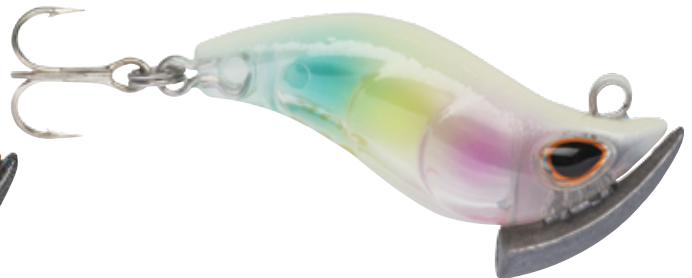

GLCD - Glow Candy GLOW