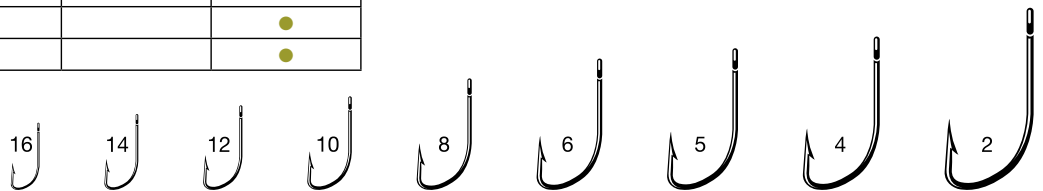

▼ Цвет

Упаковка ▶

Цвет	Упаковка	Box 1000 (T2)	Blibox 25 (C1)	Bag 10 (D4)
NI - Nickel		●	●	●
BZ - Bronze		●		●
GO - Gold		●		●