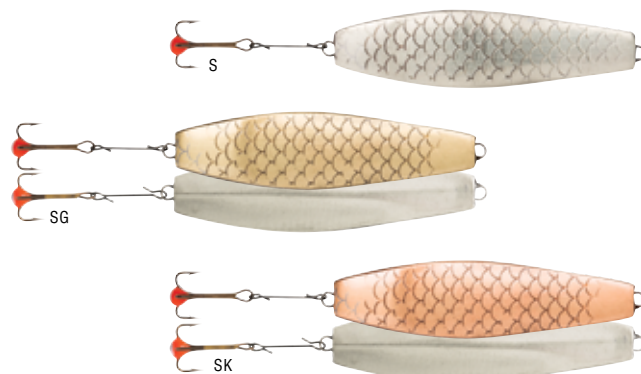

Rapala

BERGMAN ORIGINAL

ТРАДИЦИОННЫЙ ШВЕДСКИЙ ДИЗАЙН

Зимняя вертикальная блесна, оснащенная тройником VMC с «красной каплей», привлекающей рыбу. При коротком взмахе удочкой – отвесное падение и рывок в сторону. При длинных взмахах играет то широкими «рыскающими» движениями, то горизонтально вибрируя.

Облегченный вариант блесны Pirkен с измененным профилем и более широкой амплитудой игры и рисунком «в точку», создающей в воде дополнительный визуальный эффект, привлекающий рыбу.

Артикул	Длина, мм	Цвет	Вес, г
SM23	23	KS, S, SG	2
SM30	30	KS, S, SG	3
SM45	45	KS, S, SG	6
SM55	55	KS, S, SG	10
SM70	70	KS, S, SG	15

PIRKEN

ТРАДИЦИОННЫЙ ШВЕДСКИЙ ДИЗАЙН

Блесны Rapala Pirkен нельзя назвать классическими зимними блеснами для ловли «в отвес». Скорее, это универсальные колеблющиеся блесны, которые отлично зарекомендовали себя как на летней рыбалке, так и на льду.

Артикул	Длина, мм	Цвет	Вес, г
PIPA38	38	S, SK, SG	7
PIPA45	45	S, SK, SG	9
PIPA54	54	S, SK, SG	14
PIPA75	75	S, SK, SG	34

SM-PIRKEN GLOW

ТРАДИЦИОННЫЙ ШВЕДСКИЙ ДИЗАЙН

Облегченный вариант блесны Pirkен с измененным профилем и более широкой амплитудой игры и рисунком «в точку», создающей в воде дополнительный визуальный эффект, привлекающий рыбу.