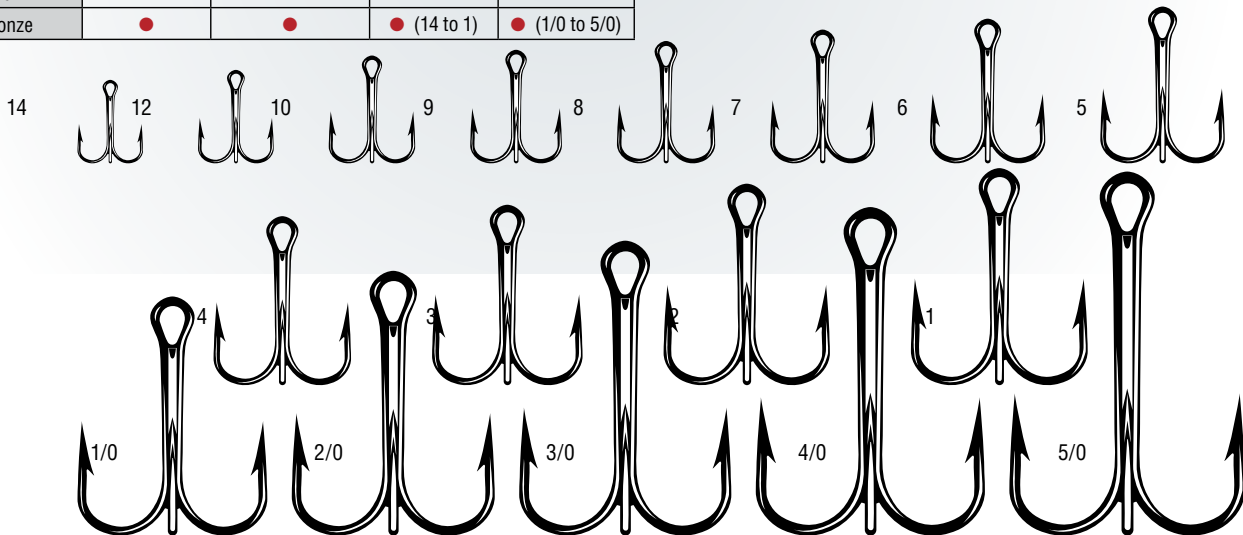

Крючки

9649 *cone cut*

- Мировой бестселлер
- Для комплектации приманок и блесен
- Сверх-популярная модель для ловли любого хищника

ROUND TREBLE

Цвет	Упаковка	Box 1000 (T2)	Вlibox 100 (A1/A2)	Вlibox 10 (D1)	Вlibox 5 (E5)
NI - Nickel		•	•	• (14 to 1)	• (1/0 to 5/0)
PS - Permasteel®		•	•		
RD - Red		•			
BZ - Bronze		•	•	• (14 to 1)	• (1/0 to 5/0)