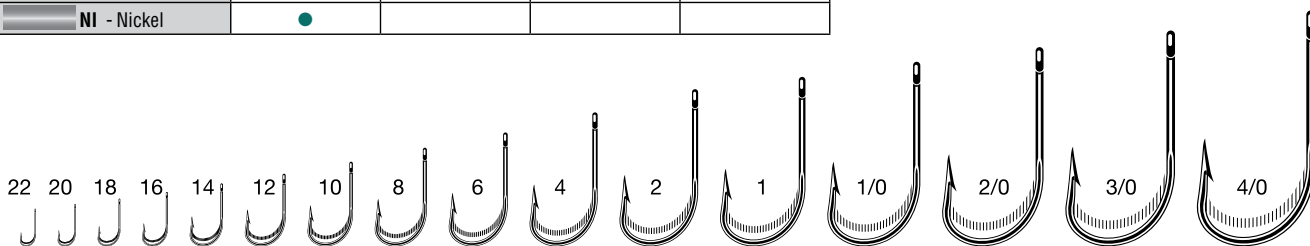

NATIONAL ROUND SPECIMEN

- Высокоуглеродистая сталь
- Колечко
- Развернутый поддев на 1/2
- Кованый
- Короткий хвостовик

Цвет	Упаковка	Box 1000 (T2)	Blibox 100 (A1)	Blibox 50 (B1)	Bag 10 (D4)
BZ - Bronze		●	●	●	●
NI - Nickel		●