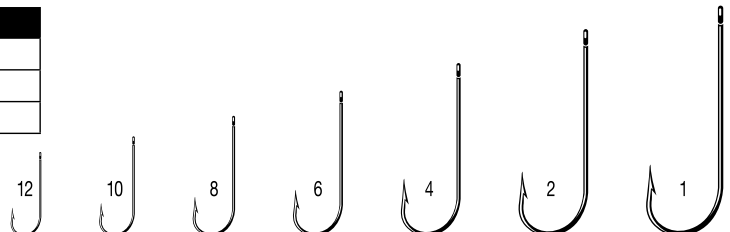

Крючки

9287 *cone cut*

- Бестселлер VMC®
- Крючок из тонкой проволоки с колечком
- Прекрасно подходит для зимней ловли

NATIONAL ROUND SPECIMEN

- Высокоуглеродистая сталь
- Колечко
- Развернутый поддев на 1/2
- Кованый
- Короткий хвостовик