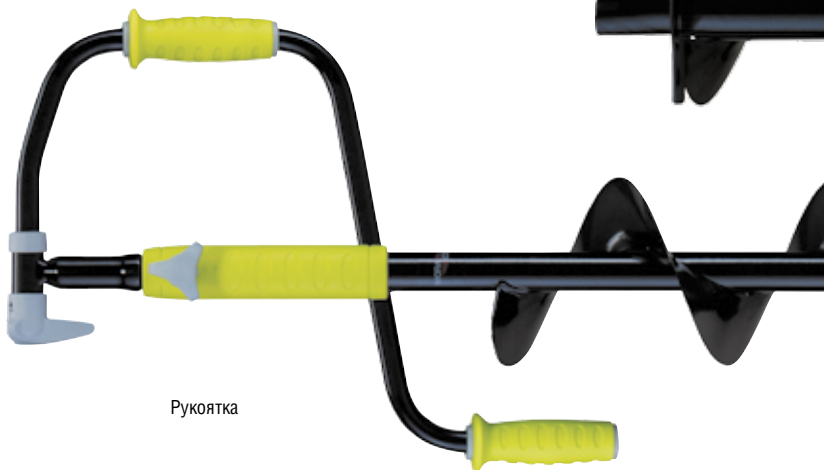

Ручные ледобуры

ICE-MM0081	MORA ICE NOVA BLACK	Ø110 мм
ICE-MM0082	MORA ICE NOVA BLACK	Ø130 мм
ICE-MM0083	MORA ICE NOVA BLACK	Ø160 мм

Сменные лезвия

Mora Nova

Сменные лезвия для ледобуров Mora Nova System с углом заточки для универсального бурения. Скоростные ножи MORA Nova System Race отличаются от ножей Allround только углом заточки. Быстрее сверлят леди с меньшими затратами усилий. Рекомендуются для сверления жесткого промороженного льда, при очень низкой температуре воздуха.

Удлинитель шнека

Рукоятка

Дополнительная режущая голова

Универсальный удлинитель рукоятки

Удлинитель для мотолебодура

Аксессуары

ICE-MVM0067	Адаптер MORA ICE для шуруповерта 22 мм. (для ручных ледобуров Mora Nova)
ICE-MVM0058	Удлинитель шнека MORA ICE Nova 130 мм., цвет чёрный, длина 300 мм
ICE-MVM0059	Удлинитель шнека MORA ICE Nova 160 мм., цвет чёрный, длина 300 мм
ICE-MVM0061	Удлинитель универсальный MORA ICE Nova для ручного и мотолебодура, длина 300 мм
ICE-MVM0062	Удлинитель MORA ICE Nova для крепления к мотолебодурам