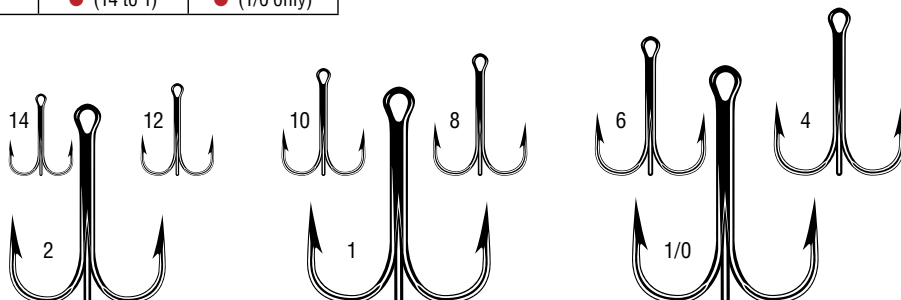

VANADIUM® ROUND TREBLE

▼ Цвет Упаковка

BN - Black Nickel	●	●	● (14 to 1)	● (1/0 only)
NI - Nickel			● (14 to 1)	
RD - Red	●	●	● (14 to 1)	● (1/0 only)
BK - Black	●	●	● (14 to 1)	● (1/0 only)

Vanadium steel

Forged

Short Shank